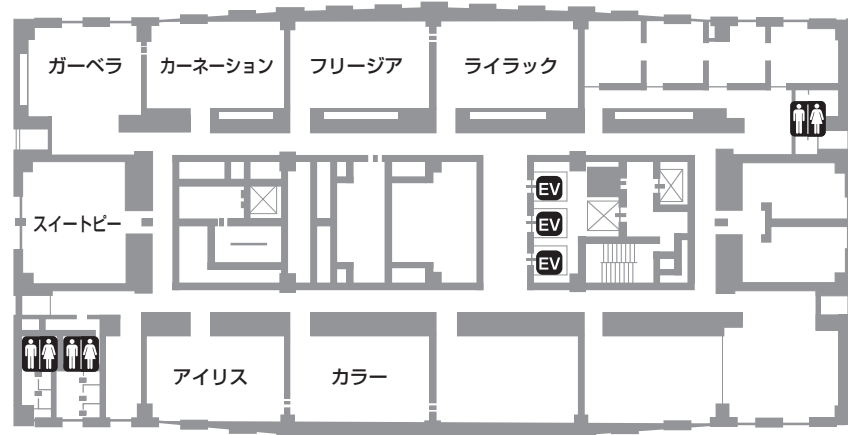

会場周辺図

①リーガロイヤルホテル広島	
4F	第1会場
	第2会場
	第3会場
3F	第4会場
	第5会場
	第6会場
	第7会場
1F	参加受付 クローク

②広島グリーンアリーナ	
B1F	ポスター会場
	展示会場
	ハンズオンセミナー会場
③NTTクレドホール	
11F	市民公開講座 ※11月12日のみ

*雨天時は、地下道及び地下街（シャレオ）をご利用ください。

 地上経路
 地下経路

会場案内図

リーガロイヤルホテル広島

1F

3F

4F

12F

32F

広島グリーンアリーナ

B1F

NTTクレドホール