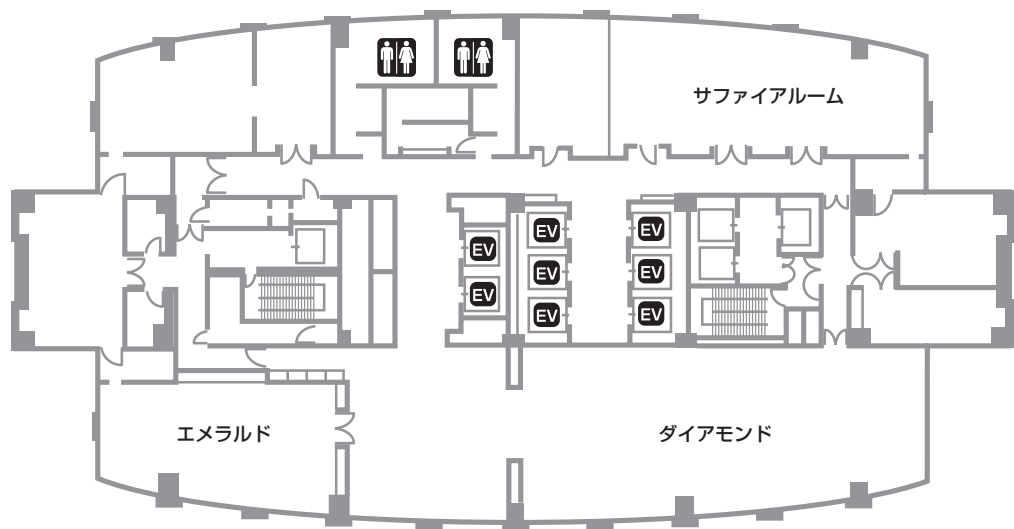

会場周辺図

①リーガロイヤルホテル広島	
4F	第1会場
	第2会場
	第3会場
3F	第4会場
	第5会場
	第6会場
	第7会場
1F	参加受付 クローク

②広島グリーンアリーナ	
B1F	ポスター会場
	展示会場
	ハンズオンセミナー会場
③NTTクレドホール	
11F	市民公開講座 ※11月12日のみ

*雨天時は、地下道及び地下街（シャレオ）をご利用ください。

 地上経路
 地下経路

会場案内図

リーガロイヤルホテル広島

1F

3F

4F

12F

32F

広島グリーンアリーナ

B1F

NTTクレドホール