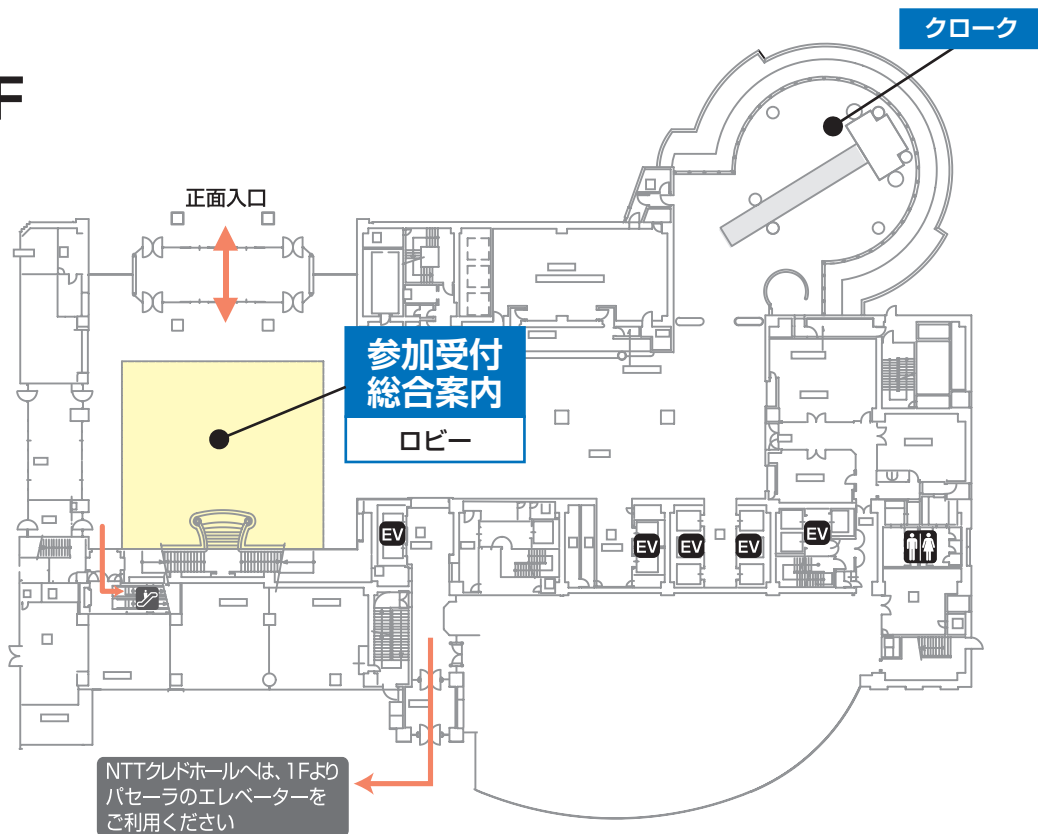

会場周辺図

①リーガロイヤルホテル広島	
4F	第1会場
	第2会場
	第3会場
3F	第4会場
	第5会場
	第6会場
	第7会場
1F	参加受付 クローク

②広島グリーンアリーナ	
B1F	ポスター会場
	展示会場
	ハンズオンセミナー会場
③NTTクレドホール	
11F	市民公開講座 ※11月12日のみ

*雨天時は、地下道及び地下街（シャレオ）をご利用ください。

 地上経路
 地下経路

会場案内図

リーガロイヤルホテル広島

1F

3F

4F

12F

32F

広島グリーンアリーナ

B1F

NTTクレドホール