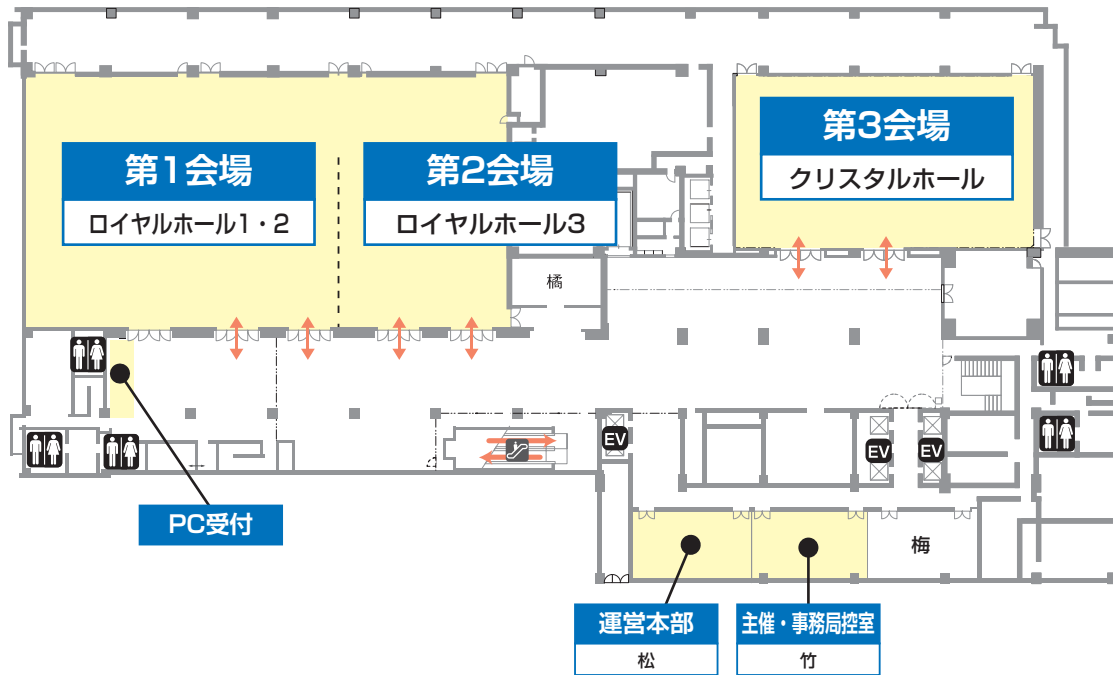

会場周辺図

①リーガロイヤルホテル広島	
4F	第1会場
	第2会場
	第3会場
3F	第4会場
	第5会場
	第6会場
	第7会場
1F	参加受付 クローク

②広島グリーンアリーナ	
B1F	ポスター会場
	展示会場
	ハンズオンセミナー会場
③NTTクレドホール	
11F	市民公開講座 ※11月12日のみ

*雨天時は、地下道及び地下街（シャレオ）をご利用ください。

 地上経路
 地下経路

会場案内図

リーガロイヤルホテル広島

1F

3F

4F

12F

32F

広島グリーンアリーナ

B1F

NTTクレドホール