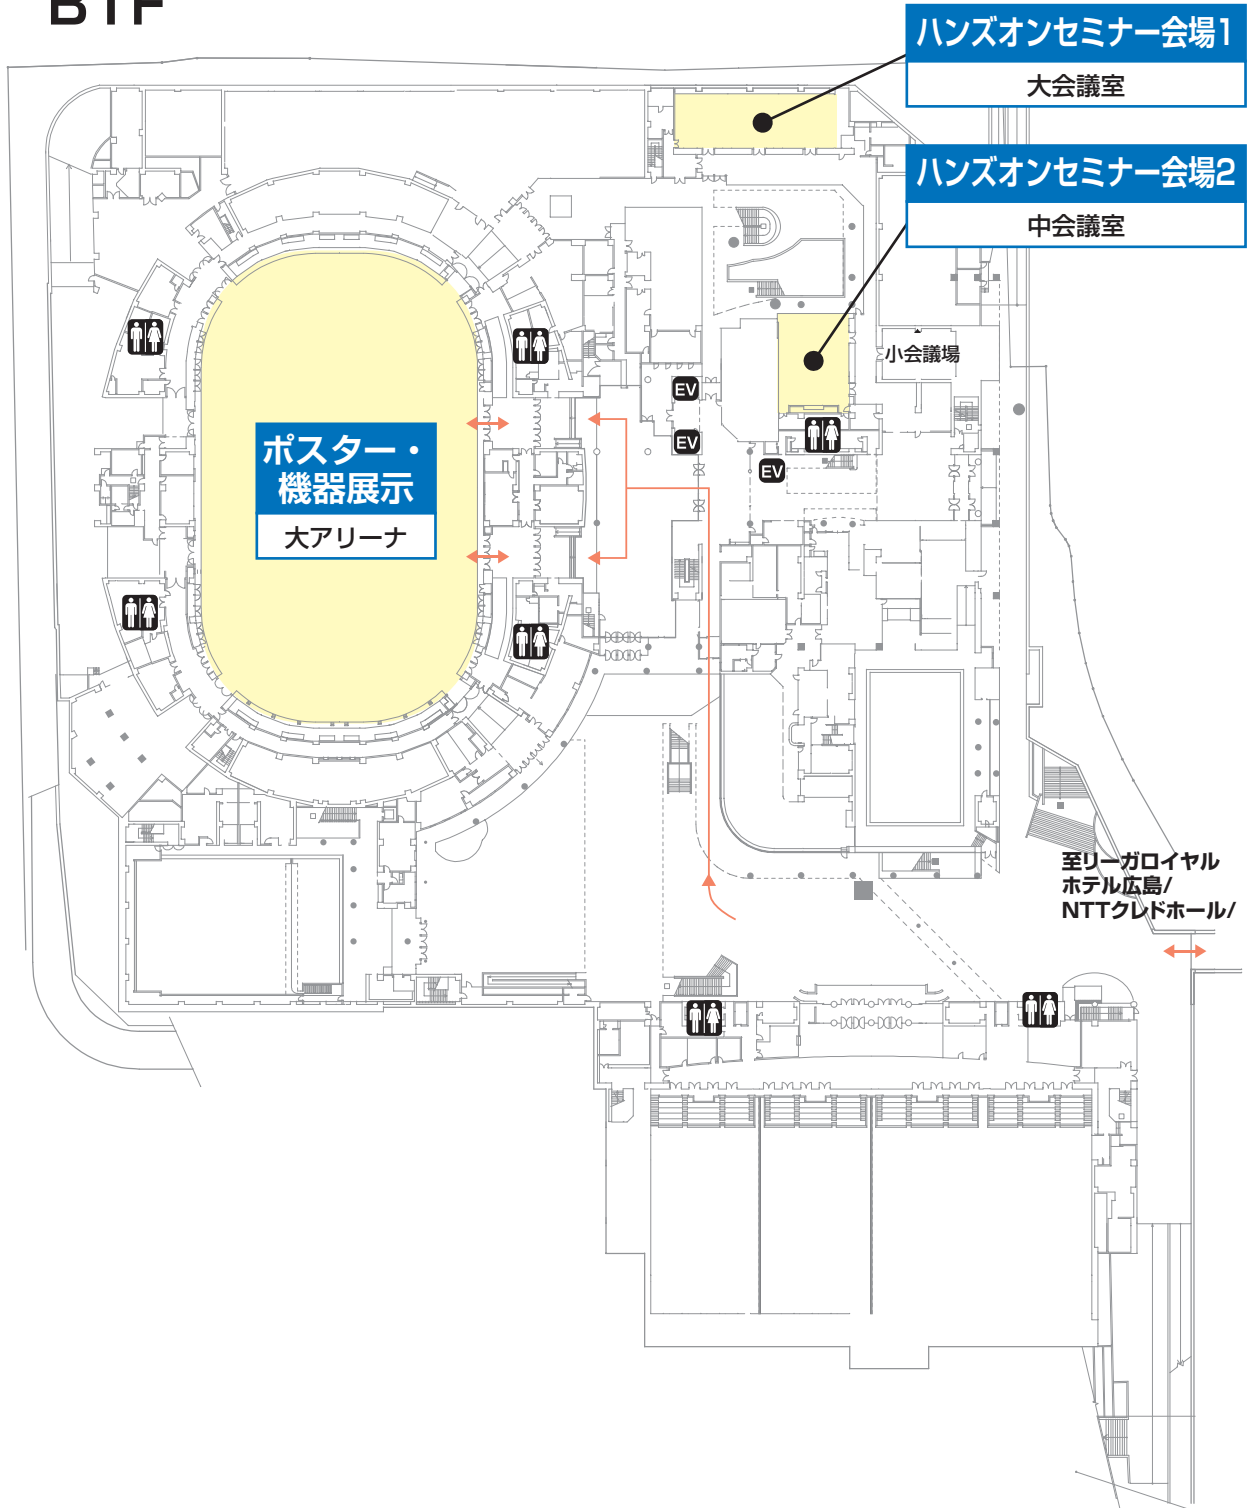

会場周辺図

①リーガロイヤルホテル広島	
4F	第1会場
	第2会場
	第3会場
3F	第4会場
	第5会場
	第6会場
	第7会場
1F	参加受付 クローク

②広島グリーンアリーナ	
B1F	ポスター会場
	展示会場
	ハンズオンセミナー会場
③NTTクレドホール	
11F	市民公開講座 ※11月12日のみ

*雨天時は、地下道及び地下街（シャレオ）をご利用ください。

 地上経路
 地下経路

会場案内図

リーガロイヤルホテル広島

1F

3F

4F

12F

32F

広島グリーンアリーナ

B1F

NTTクレドホール

11F