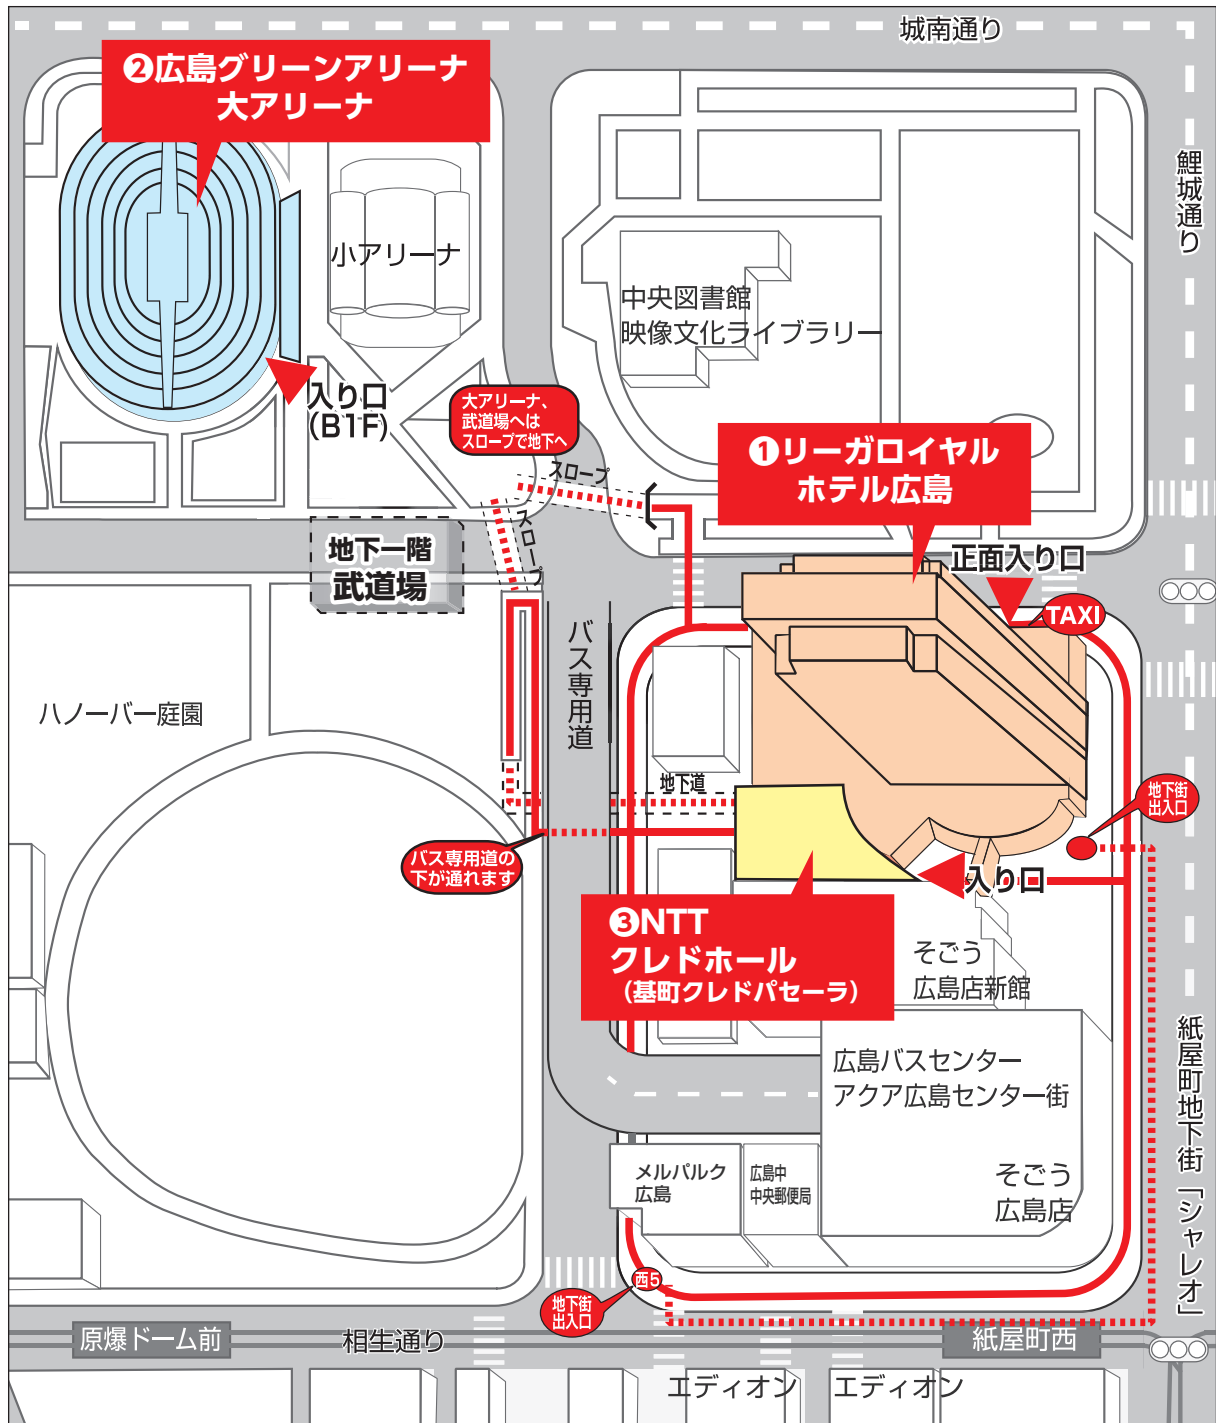

会場周辺図

①リーガロイヤルホテル広島	
4F	第1会場
	第2会場
	第3会場
3F	第4会場
	第5会場
	第6会場
	第7会場
1F	参加受付 クローク

②広島グリーンアリーナ	
B1F	ポスター会場
	展示会場
	ハンズオンセミナー会場
③NTTクレドホール	
11F	市民公開講座 ※11月12日のみ

*雨天時は、地下道及び地下街（シャレオ）をご利用ください。

 地上経路
 地下経路

会場案内図

リーガロイヤルホテル広島

1F

3F

4F

12F

32F

広島グリーンアリーナ

B1F

NTTクレドホール

11F